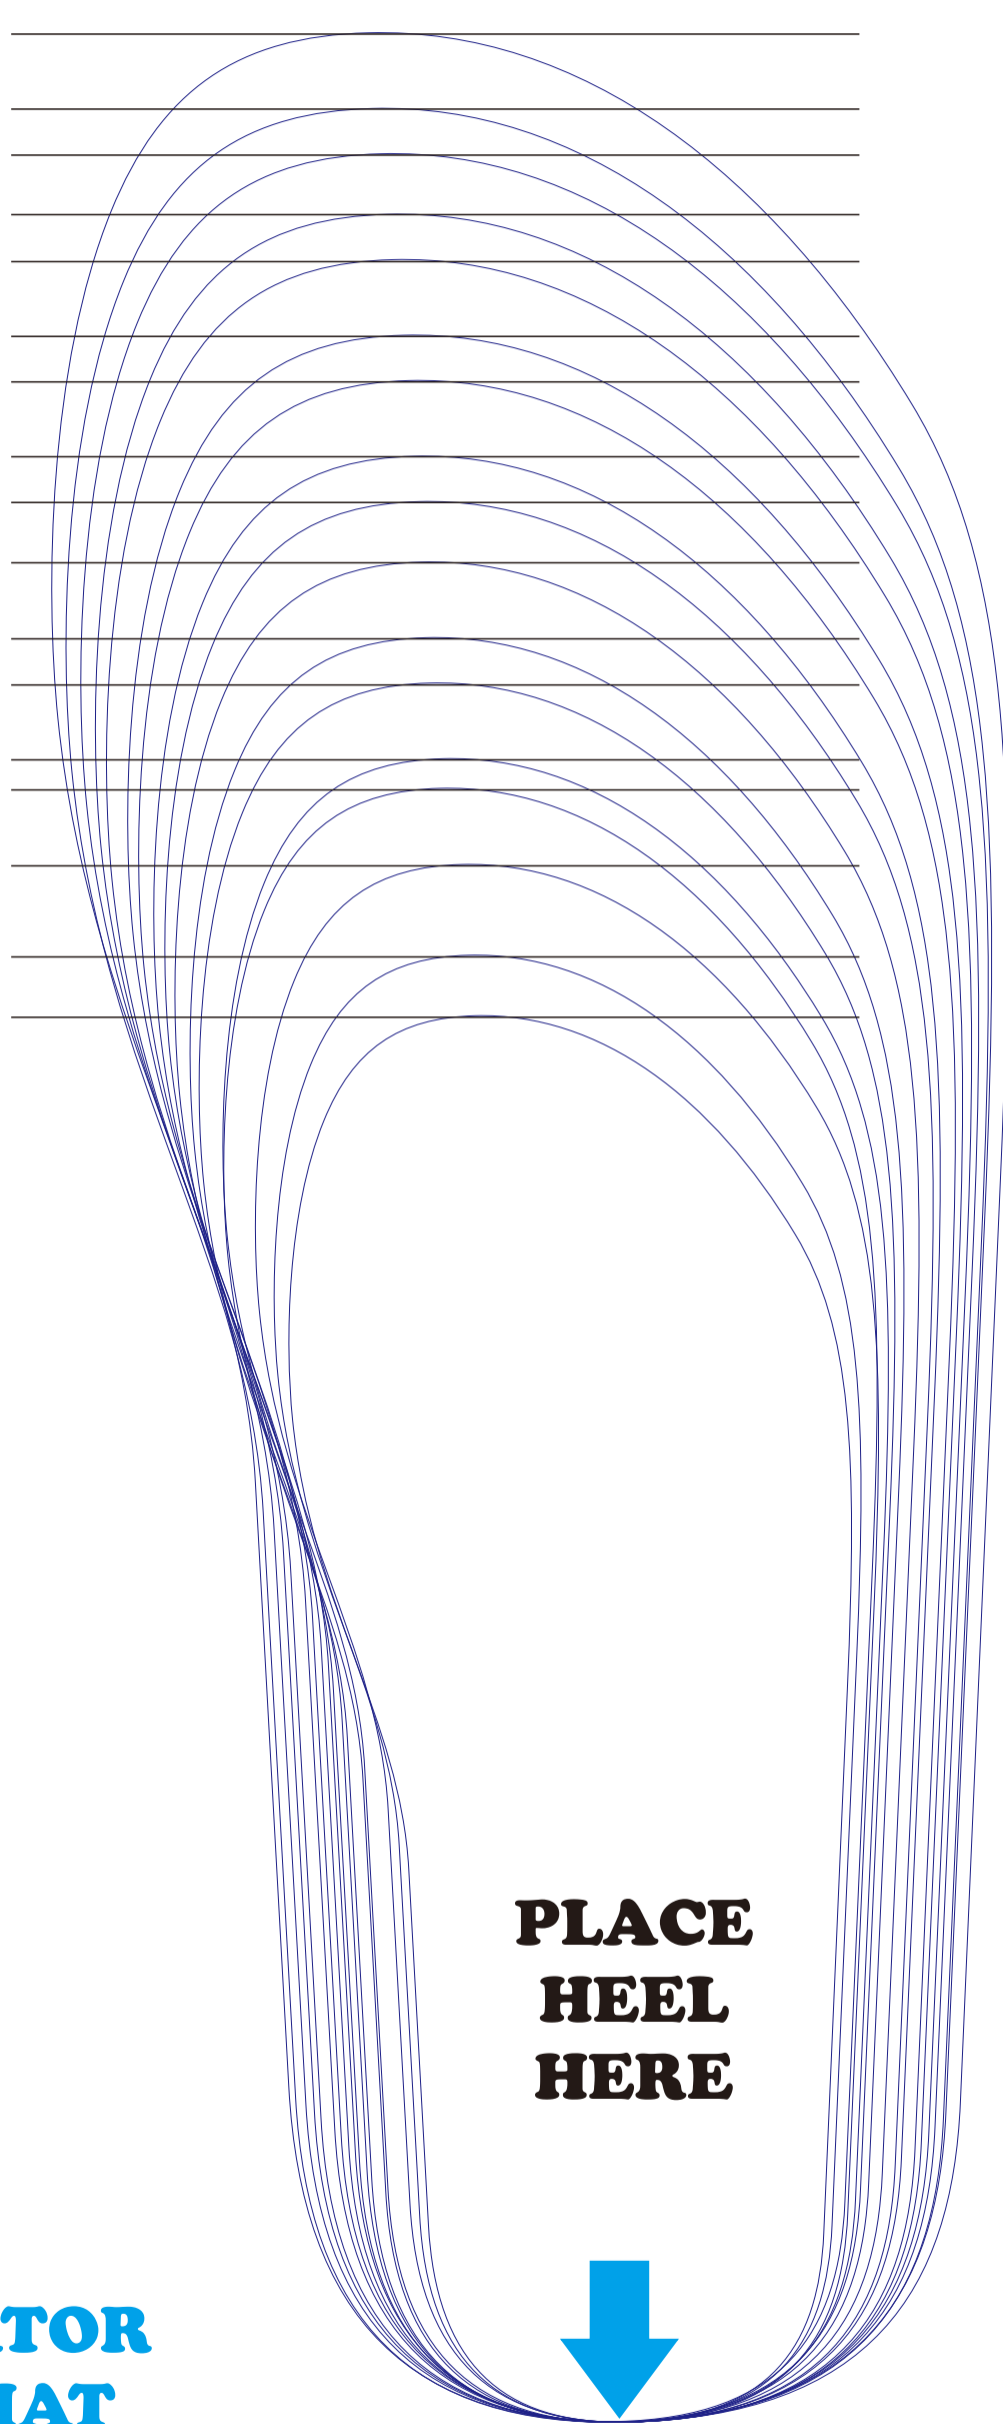

14=316 mm
13=306 mm
12=300 mm
11=292 mm
10=286 mm
9=276 mm
8=270 mm
7=260 mm
6=254 mm
5=246 mm
4=236 mm
3=230 mm
2=220 mm
1=216 mm
C=206 mm
B=194 mm
A=186 mm

**COMFORTOR
SIZE CHART**

CHECK 2 FIT